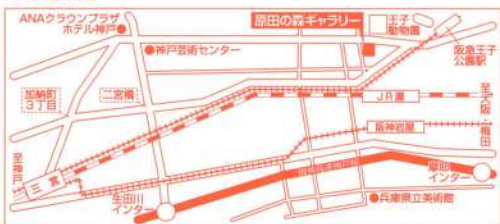

●会場略図

◇交通◇

- JR「灘駅」北口から徒歩約10分
- 阪急「王子公園駅」西口から徒歩約6分
- 阪神「岩屋駅」から北へ徒歩12分
- 神戸市バス「王子動物園前」下車すぐ

書道研究 玄心会

〒670-0048 姫路市船橋町二丁目四書人会内

TEL (〇七九)二九八一三二八八  
FAX (〇七九)二六九一八一二一