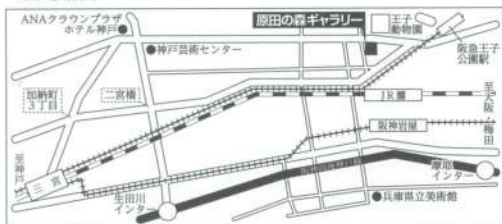

# 木村知石・劉蒼居の書

—— 流麗な書技の継承 ——

会 期 令和8年7月2日(木)～7月5日(日) 4日間  
〈午前10時～午後5時まで、但し5日(日)は午後4時まで〉

会 場 原田の森ギャラリー (兵庫県立美術館王子分館)  
住 所 神戸市灘区原田通3-8-30 TEL 078-801-1951

郵便はがき

書道研究 玄心会

〒670-0048

姫路市船橋町二丁目四書人会内

TEL (〇七九) 二九八一三二八八  
FAX (〇七九) 二六九一八一二一

●会場略図

◇交通◇

- JR「灘駅」北口から徒歩約10分
- 阪急「王子公園駅」西口から徒歩約6分
- 阪神「岩屋駅」から北へ徒歩12分
- 神戸市バス「王子動物園前」下車すぐ